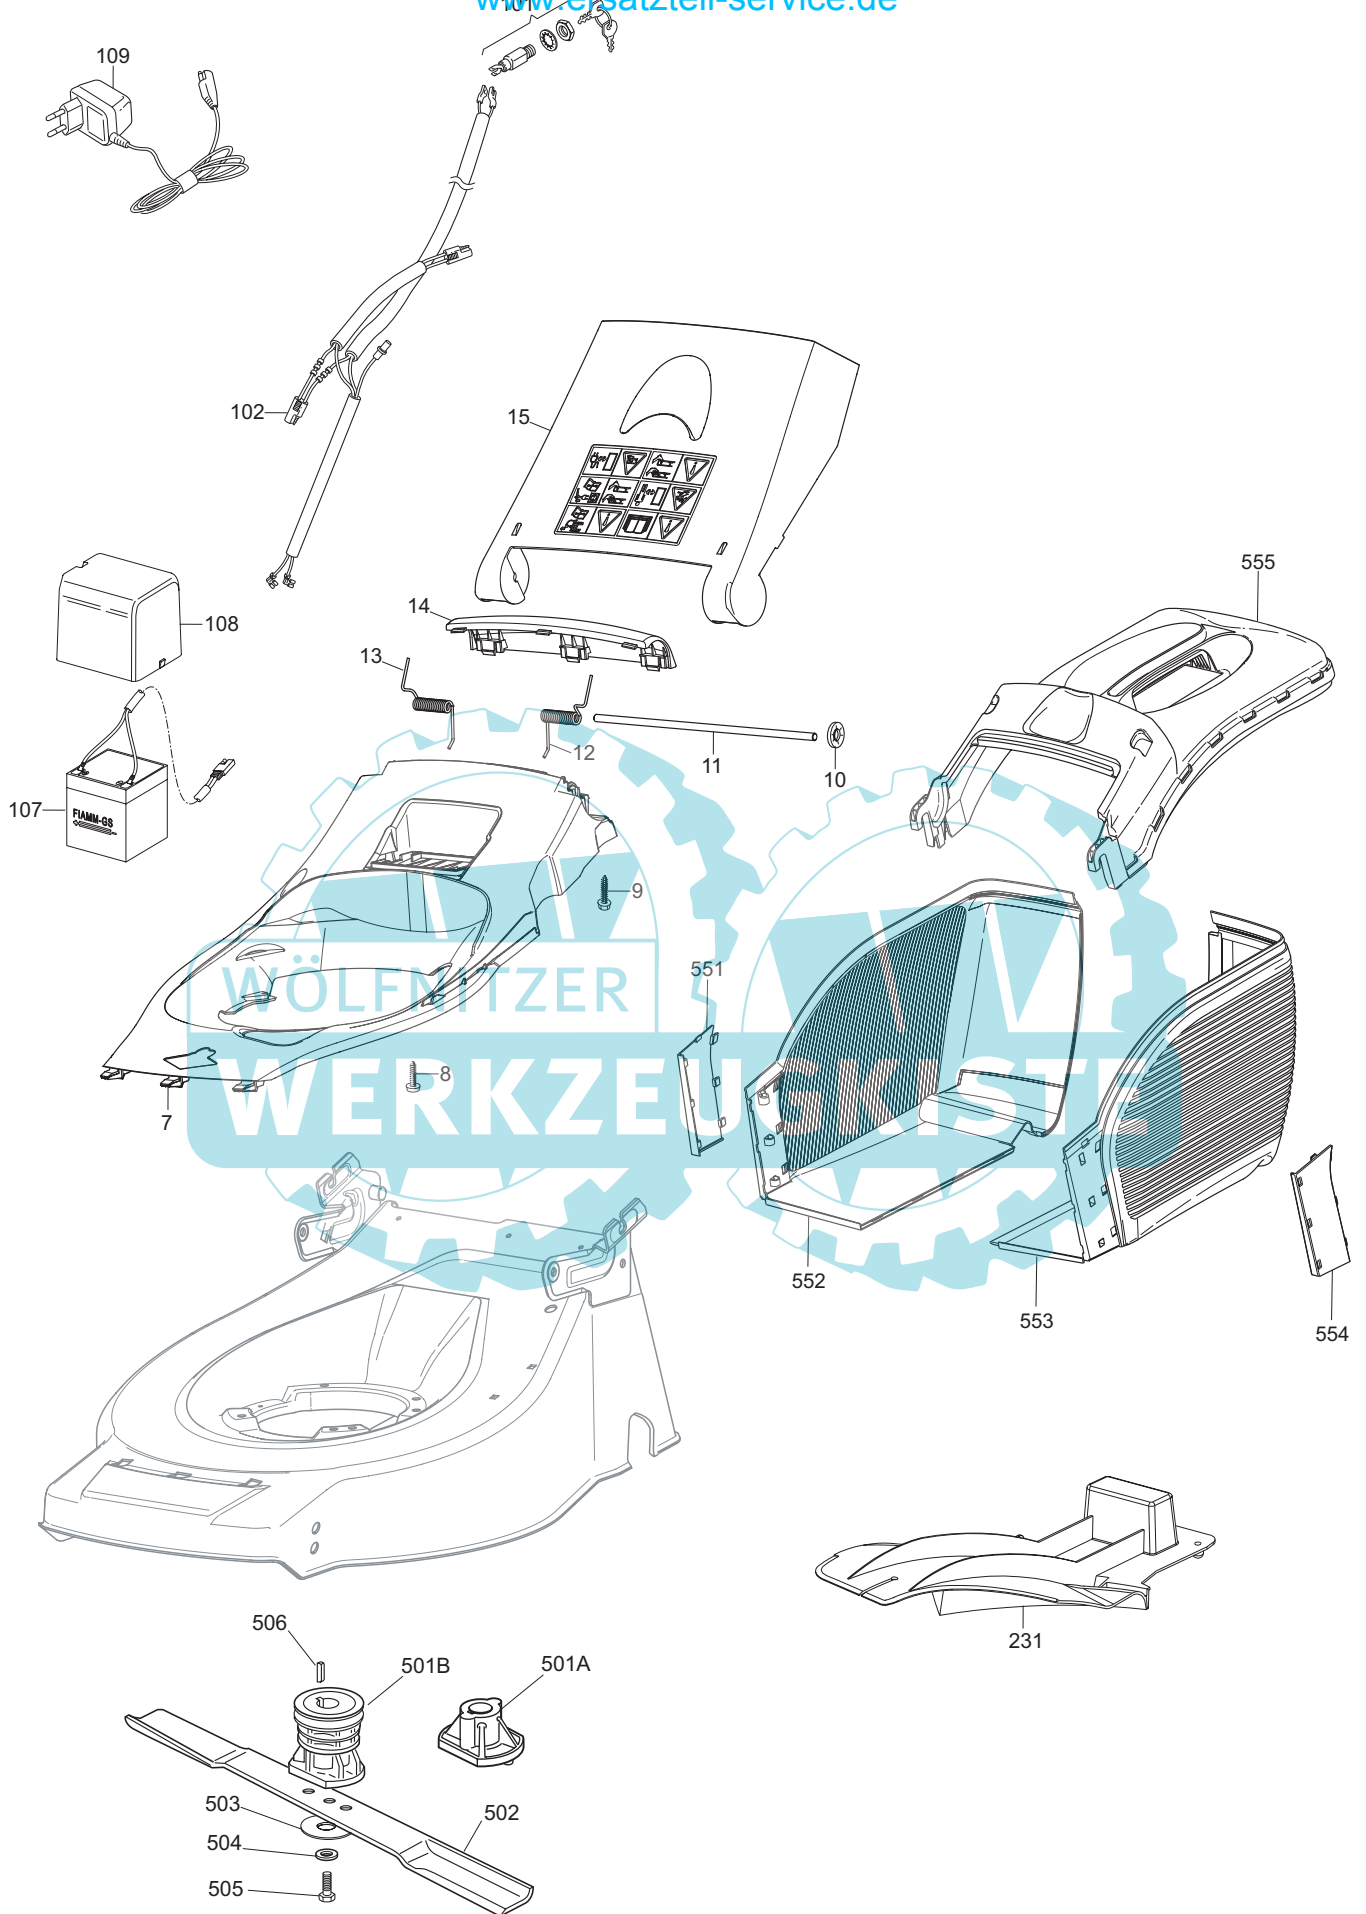

Ausgabe Issue 2008- 52		Bild Nr Picture No B105		VARIOLUX 48 BC- 48 BCA- 48 BCAE CHASSIS HOLM	VARIOLUX 48 BC- 48 BCA- 48 BCAE CHASSIS HANDLE	Seite Page 36		
Pos. Fig.	Anzahl/Quantity			Artikel Nr. Part No	Bezeichnung	Description	Satz Kit	Anmerkung Notes
	48 BC	48 BCA	48 BCAE					
1	1	1	1	81002706/0	Chassie.....	Chassis .....		
2	3	3	3	12728530/0	Schraube .....	Screw .....		
3	1	1	1	22060198/0	Riemenschutz.....	Belt protection.....		
4		4	4	12731350/0	Schraube .....	Screw .....		
5		2	2	22545152/0	Platte .....	Plate .....		
6	1	1	1	22291150/0	Gummieinsatz.....	Rubber insert .....		
16	2	2	2	18566110/0	Propfen.....	Cap.....		
17	1	1	1	81006649/0	Holm- Unterteil .....	Handle- lower .....		
18	1	1	1	81006659/0	Holmrohr .....	Handle tube .....		
19	1	1	1	81006655/0	Holm- Oberteil .....	Handle- upper.....		
20	1	1	1	122291058/1	Handgriff .....	Handgrip .....		
21	2	2	2	22524334/0	Bolzen.....	Pin .....		
22	2	2	2	12604899/0	Schloßscheibe .....	Lock washer.....		
23	4	4	4	81003250/0	Sperrhebel .....	Handle block lever.....		
24	4	4	4	22680011/0	Scheibe.....	Washer.....		
25	4	4	4	25670011/0	Scheibe.....	Washer.....		
26	4	4	4	22399816/0	Schloßrad .....	Locking knob .....		
27	4	4	4	12293200/0	Mutter.....	Nut .....		
28	2	2	2	22820067/1	Propfen.....	Cap.....		
29	2	2	2	22245061/0	Ringmutter- innere.....	Ring nut- internal .....		
30	2	2	2	22245060/0	Ringmutter- äußere.....	Ring nut- external .....		
31	3	3	3	12728701/0	Schraube .....	Screw .....		
32	1	1	1	22393613/0	Holmdeckel- untere.....	Handle cover-lower .....		
33	1	1	1	22393612/0	Holmdeckel- obere.....	Handle cover-upper .....		
34	1	1	1	81006651/0	Holmrohr- R.....	Handle tube- RH.....		
35		3	2	12793701/0	Schraube .....	Screw .....		
36		3	2	12293201/0	Mutter.....	Nut .....		
37			0/1	12691800/0	Schraube .....	Screw .....		
37	3			12793701/0	Schraube .....	Screw .....		
38	2		1	12521350/0	Scheibe.....	Washer.....		
39			0/1	12155000/0	Mutter.....	Nut .....		
39	3			12293201/0	Mutter.....	Nut .....		
40	1	1	1	22430315/1	Seilführer .....	Rope guide .....		
41	1	1		81000711/0	Motorbremsdraht .....	Engine brake cable .....		
41			1	81000712/0	Motorbremsdraht .....	Engine brake cable .....		
42	1	1	1	22430309/0	Seilführer .....	Rope guide .....		
43	1	1	1	12154330/0	Mutter.....	Nut .....		
45	1	1	1	12521340/0	Scheibe.....	Washer.....		
46	1	1	1	12728640/0	Schraube .....	Screw .....		
47	1	1	1	22820068/0	Deckel .....	Cap.....		
51	6	6	6	12728701/0	Schraube .....	Screw .....		
52	1	1	1	22283004/0	Schutz .....	Protection .....		
53	1	1	1	22785190/0	Stütz .....	Support .....		
54	1	2	2	22785191/0	Stütz .....	Support .....		
55	2	4	4	12728687/0	Schraube .....	Screw .....		
56	1	1	1	22321707/0	Regulierhebel.....	Control lever .....		
57	1	1	1	22283006/0	Schutz .....	Protection .....		
58	2	2	2	22109538/0	Deckel.....	Cap.....		
59	2	2	2	22557153/0	Deckel.....	Plate .....		
60		1	1	22321709/0	Regulierbügel .....	Control lever .....		
63	1	1	1	22785189/0	Stütz .....	Support .....		
103	1	1		22283007/0	Schutz .....	Protection .....		
103			1	22283009/0	Schutz .....	Protection .....		
104	1	1	1	22283005/0	Schutz .....	Protection .....		
105	2	2	2	22109538/0	Deckel.....	Cap.....		
106	4	4	4	12728701/0	Schraube .....	Screw .....		
111	1	1	1	81008667/0	Schraubensatz .....	Screw set .....		